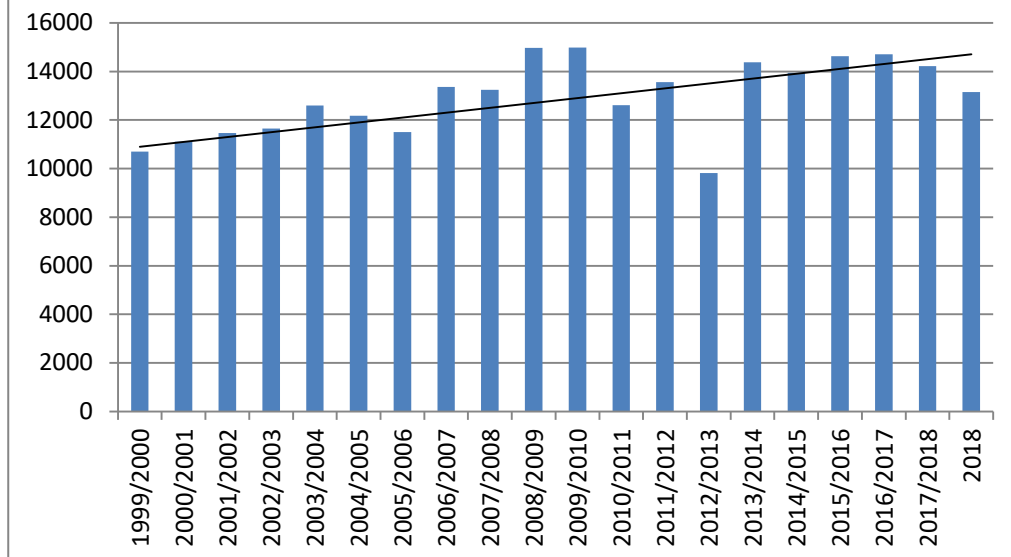

Standardhus inkl. moms 130 m² + 18,1 MWh

Bemærk at 2018 er beregnet til at vise 12 måneder for at kunne sammenligne priserne over tid.